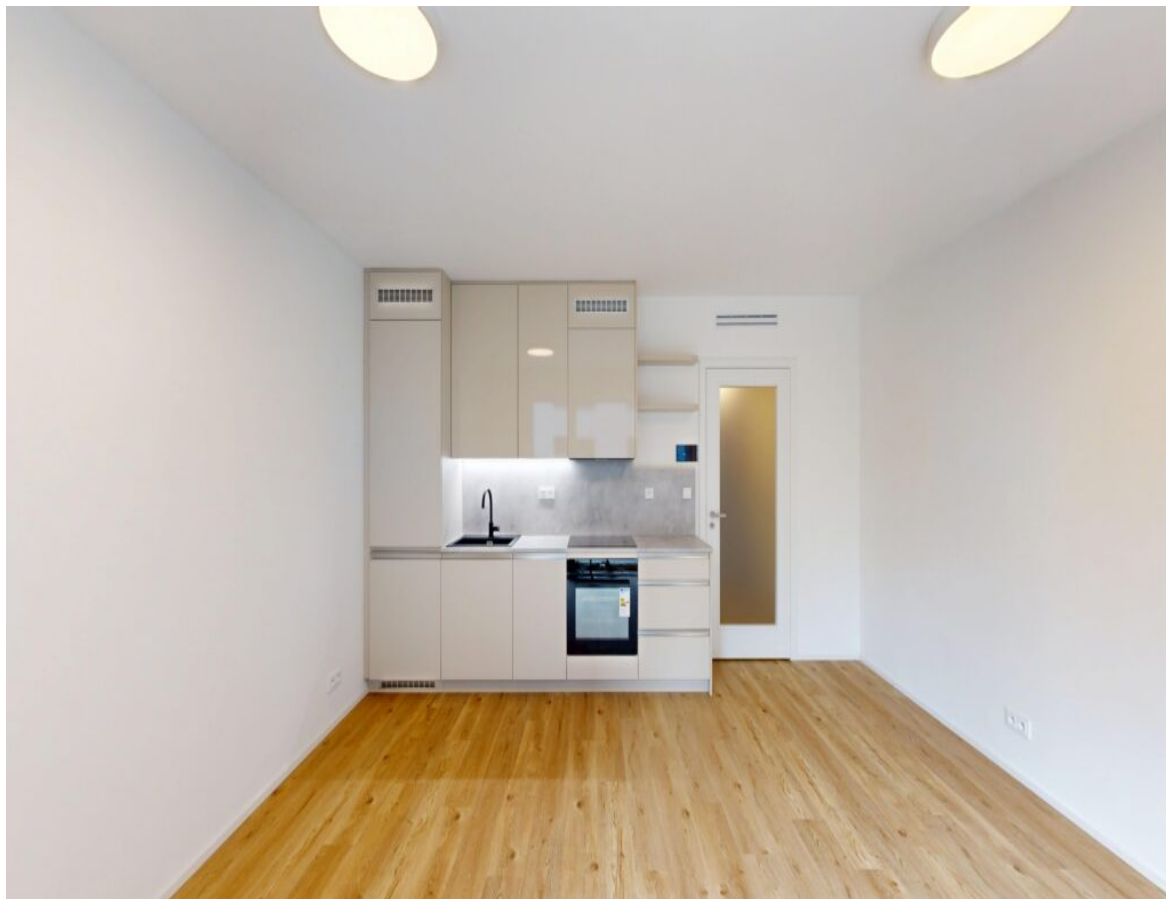

1+KK | PRAHA - STODŮLKY | BYT 4033

<https://www.xplace.cz>

Nabízíme k pronájmu byt 1+kk o rozloze 27,8 m² s balkónem o rozloze 7 m², situovaný v příjemném prostředí novostavby. Byt se nachází ve 3.NP a jeho dispozice zahrnuje: Vstupní chodbu s vestavěnou skříň, Koupelnu se sprchovým koutem a WC. Obývací pokoj s vybavenou kuchyní (lednice s mrazákem, myčka, trouba, indukční deska, digestoř). K bytu [...]

- 1+KK
- Praha 13 - Stodůlky
- OBSAZENÝ
- 28 m²

Základní Informace

XPlace

Nájemní bydlení
pro celý život