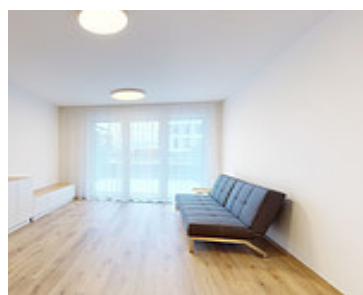

1+KK | PRAHA - ZLIČÍN | BYT 005

<https://www.xplace.cz>

U Radosti 227/5
155 21 Praha 5

Byt k pronájmu o velikosti 34 m² je umístěný v 1. podlaží s terasou o velikosti 20 m². Prosluněný obývací pokoj s kompletně zařízenou kuchyní (lednice, digestoř, varná deska, trouba, myčka), jídelním stolem se židlemi, komodou a rozkládací pohovkou. Vstupní chodba se zabudovanou skříňkou na míru, koupelna se sprchovým koutem a toaletou. Součástí koupelny je [...]