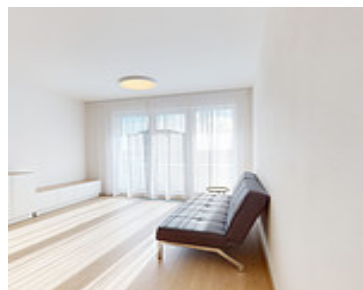

1+KK | PRAHA - ZLIČÍN | BYT 022

<https://www.xplace.cz>

U Radosti 227/5
155 21 Praha 5

Byt k pronájmu o velikosti 35 m² je umístěný v 4. podlaží s balkonem o velikosti 5 m². Prosluněný obývací pokoj s kompletně zařízenou kuchyní (lednice, digestoř, varná deska, trouba, myčka), jídelním stolem se židlemi, komodou a rozkládací pohovkou. Vstupní chodba se zabudovanou skříňí na míru, koupelna se sprchovým koutem a toaletou. Součástí koupelny je [...]