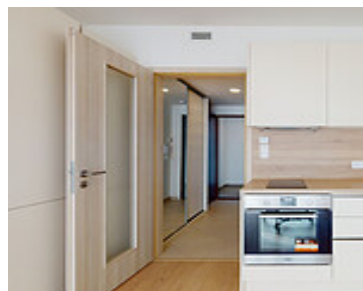

1+KK | PRAHA - ZLIČÍN | BYT 022

<https://www.xplace.cz>

U Radosti 227/5
155 21 Praha 5

Byt k pronájmu o velikosti 35 m² je umístěný v 4. podlaží s balkonem o velikosti 5 m². Prosluněný obývací pokoj s kompletně zařízenou kuchyní (lednice, digestoř, varná deska, trouba, myčka), jídelním stolem se židlemi, komodou a rozkládací pohovkou. Vstupní chodba se zabudovanou skříňí na míru, koupelna se sprchovým koutem a toaletou. Součástí koupelny je [...]

- 1+KK
- Praha 5 - Zličín
- OBSAZENÝ
- 33.2 m²

Základní Informace

Dostupnost: OBSAZENÝ

Dispozice: 1+kk

Balkón/Terasa v m²: 5.4

Lokalita: Praha 5 - Zličín

Adresa: U Radosti 227/5 155 21 Praha 5

Podlaží: 4.NP

Katalogové číslo: 227/22

Podlahová plocha v m²: 33.2

Bezbariérový přístup: ANO

Záloha na energie: 3.582 CZK

Stav: OBSAZENÝ

Area, m²: 33.2 m²

XPlace

Nájemní bydlení
pro celý život