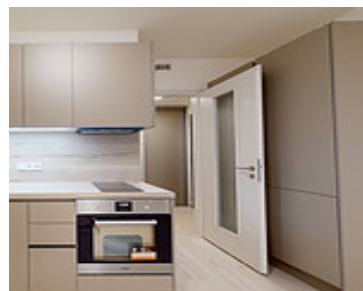

**17.937 CZK**

Byt k pronájmu o velikosti 36 m<sup>2</sup> je umístěný v 4. podlaží s balkonem o velikosti 5 m<sup>2</sup>. Prosluněný obývací pokoj s kompletně zařízenou kuchyní (lednice, digestoř, varná deska, trouba, myčka), jídelním stolem se židlemi, komodou a rozkládací pohovkou. Vstupní chodba se zabudovanou skříní na míru, koupelna se sprchovým koutem a toaletou. Součástí koupelny je [...]

## Vybavení bytu

**Vybavení bytu:** Kuchyňská linka včetně spotřebičů. Lednice s mrazákem, indukční deska, trouba, myčka nádobí, digestoř. Stůl, 2 židle, rozkládací pohovka, komoda, stoleček. Vestavěná šatní skříň chodbě.