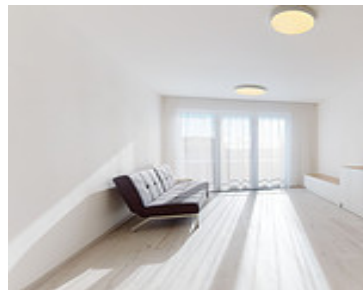

1+KK | PRAHA - ZLIČÍN | BYT 060

<https://www.xplace.cz>

U Radosti 227/7
155 21 Praha 5

Byt k pronájmu o velikosti 34 m² je umístěný v 5. podlaží s balkonem o velikosti 5 m². Prosluněný obývací pokoj s kompletně zařízenou kuchyní (lednice, digestoř, varná deska, trouba, myčka), jídelním stolem se židlemi, komodou a rozkládací pohovkou. Vstupní chodba se zabudovanou skříní na míru, koupelna se sprchovým koutem a toaletou. Součástí koupelny je kombinovaná [...]