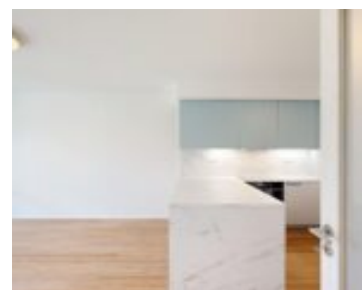

Nabízíme k pronájmu byt 2+kk o rozloze 49 m² s lodžíí o rozloze 6 m², situovaný v příjemném prostředí novostavby. Byt se nachází v 2 patře a jeho dispozice zahrnuje: Vstupní chodba s botníkem a vestavěnou skříní, komora, koupelna se sprchovým koutem a WC, ložnice. Obývací pokoj s vybavenou kuchyní (lednice s mrazákem, myčka, trouba, [...])

- 2+KK
- Praha 6 - Ruzyně
- VOLNÝ
- 49 m²

Základní Informace

XPlace

Nájemní bydlení
pro celý život