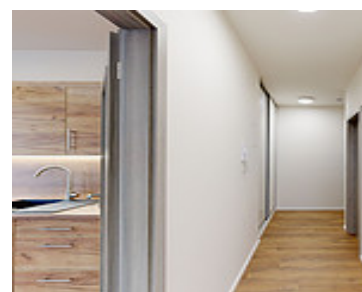

2+KK | MILOVICE | BYT 105

<https://www.xplace.cz>

Armádní 893,
28924 Milovice

14.066 CZK

Nabízíme k pronájmu byt 2+kk o rozloze 57 m², situovaný v příjemném prostředí novostavby. K bytu náleží rovněž balkon a sklep. Byt se nachází v 1.NP a jeho dispozice zahrnuje: vstupní chodbu s vestavěnou skříňí, samostatné WC, velký obývací pokoj s moderně vybaveným kuchyňským koutem (lednice s mrazákem, myčka, trouba, indukční deska, digestoř) a vstupem [...]