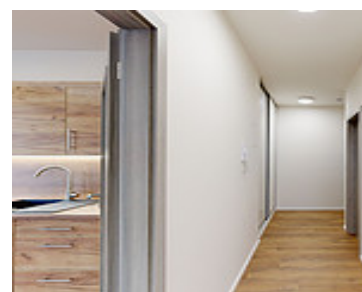

2+KK | MILOVICE | BYT 105

<https://www.xplace.cz>

Armádní 893,
28924 Milovice

14.066 CZK

Nabízíme k pronájmu byt 2+kk o rozloze 57 m², situovaný v příjemném prostředí novostavby. K bytu náleží rovněž balkon a sklep. Byt se nachází v 1.NP a jeho dispozice zahrnuje: vstupní chodbu s vestavěnou skříní, samostatné WC, velký obývací pokoj s moderně vybaveným kuchyňským koutem (lednice s mrazákem, myčka, trouba, indukční deska, digestoř) a vstupem [...]