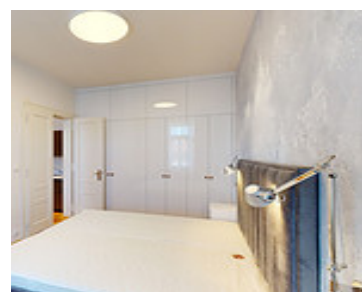

2+KK | PRAHA - DEJVICE | BYT 301

<https://www.xplace.cz>

Jaselská 285/7 160
00 Praha 6 - Dejvice

Designově zařízený byt 2+kk k pronájmu v ulici Jaselská vás nadchne nadstandardním provedením a exkluzivní lokalitou. Bydlete v Dejvicích, pražské čtvrti s neopakovatelnou rezidenční atmosférou. Byt k pronájmu o velikosti 53,9 m² je umístěný v 3. podlaží a nabízí vám klid a naprosté soukromí. Prosluněný obývací pokoj s kompletně zařízenou kuchyní (digestoř, varná deska, trouba, [...])