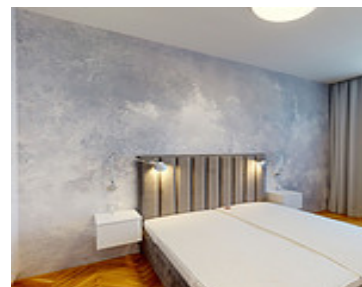

2+KK | PRAHA - DEJVICE | BYT 301

<https://www.xplace.cz>

Jaselská 285/7 160
00 Praha 6 - Dejvice

Designově zařízený byt 2+kk k pronájmu v ulici Jaselská vás nadchne nadstandardním provedením a exkluzivní lokalitou. Bydlete v Dejvicích, pražské čtvrti s neopakovatelnou rezidenční atmosférou. Byt k pronájmu o velikosti 53,9 m² je umístěný v 3. podlaží a nabízí vám klid a naprosté soukromí. Prosluněný obývací pokoj s kompletně zařízenou kuchyní (digestoř, varná deska, trouba, [...])