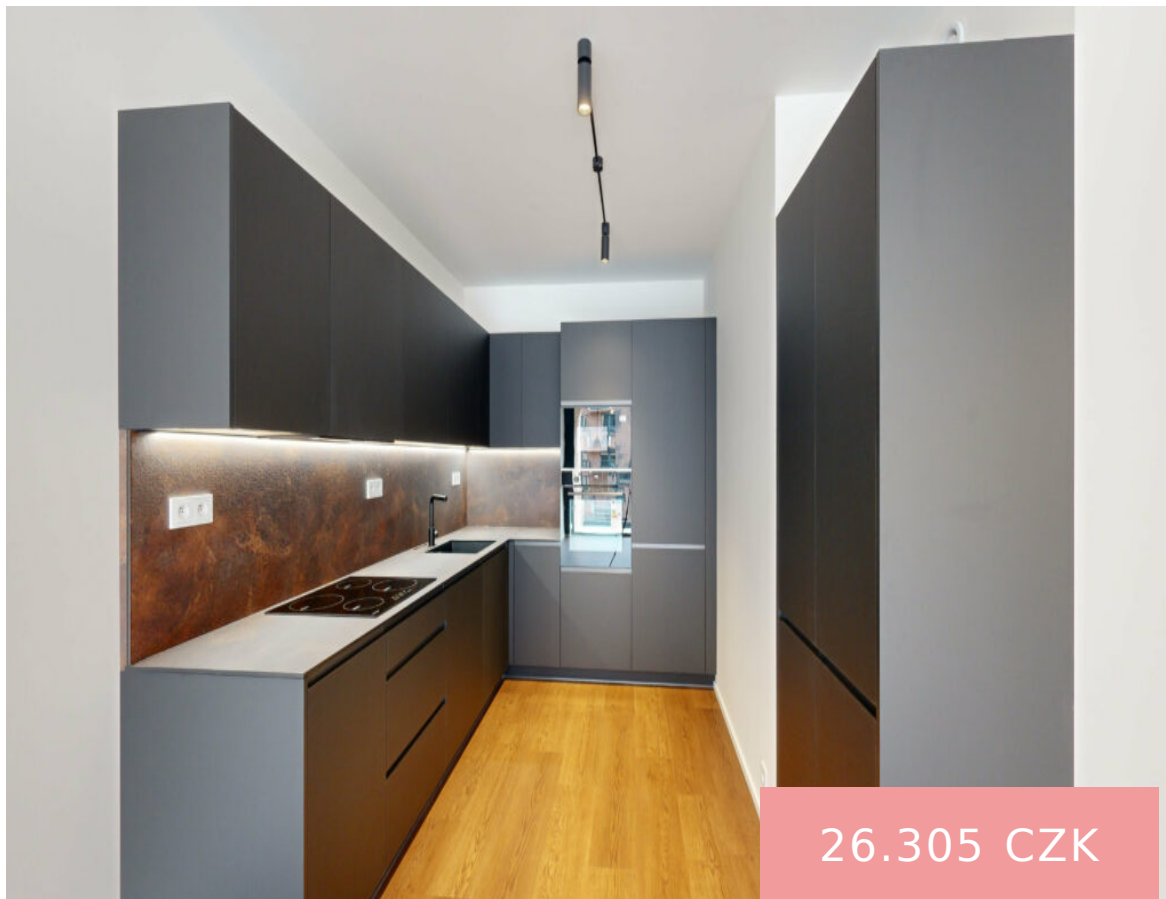

2+KK | PRAHA - SMÍCHOV | BYT 631

<https://www.xplace.cz>

U Lihovaru 3389/5,
150 00 Praha 5-
Smíchov, Česko

26.305 CZK

Nabízíme k pronájmu byt dispozičně řešen jako 2+kk o rozloze 52 m², situovaný v příjemném prostředí novostavby. Byt se nachází ve 2.NP a jeho dispozice zahrnuje: vstupní chodbu s vestavěnou skříní, obývací pokoj s vybavenou kuchyní (lednice s mrazákem, myčka, trouba, indukční deska, digestoř), ložnici, koupelnu se sprchovým koutem a WC. K bytu náleží rovněž [...]

- 2+KK
- Praha 5 - Smíchov
- VOLNÝ
- 52 m²

Základní Informace

XPlace

Nájemní bydlení
pro celý život