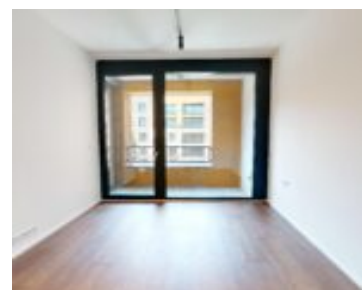

## 2+KK | PRAHA - SMÍCHOV | BYT 758

<https://www.xplace.cz>

U Lihovaru 3398/7,  
150 00 Praha 5-  
Smíchov, Česko

22.680 CZK

Nabízíme k pronájmu byt dispozičně řešen jako 2+kk o rozloze 42 m<sup>2</sup>, situovaný v příjemném prostředí novostavby. Byt se nachází ve 5.NP a jeho dispozice zahrnuje: Vstupní chodbu s vestavěnou skříní. Obývací pokoj s vybavenou kuchyní (lednice s mrazákem, myčka, trouba, indukční deska, digestoř), ložnice s lodží. Koupelnu se sprchovým koutem. Venkovní žaluzie. Díky bezbariérovému [...]