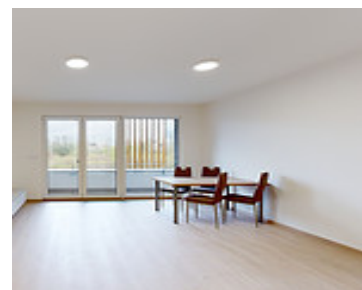

Byt k pronájmu o velikosti 57,8 m² je umístěný ve 2. nadzemním podlaží s balkónem o velikosti 12 m². Prosluněný obývací pokoj s televizní stěnou a s kompletně zařízenou kuchyní (lednice s mrazákem, digestoř, varná deska, trouba, myčka, mikrovlnná trouba) a jídelním stolem s židlemi. V ložnici šatní skříň. Vstupní chodba s botníkem a šatní [...]

- 2+KK
- Praha 8 - Střížkov
- VOLNÝ
- 57.8 m²

Základní Informace

Dostupnost: VOLNÝ

Dispozice: 2+kk

Balkón/Terasa v m²: 11.6

Lokalita: Praha 8 - Střížkov

Adresa: Roudnická 632/3, 182 00 Praha 8

Podlaží: 2.NP

Katalogové číslo: 632/57

Podlahová plocha v m²: 57.8

Bezbariérový přístup: ANO

Záloha na energie: 6.729 CZK

Stav: VOLNÝ

Area, m²: 57.8 m²

XPlace

Nájemní bydlení
pro celý život