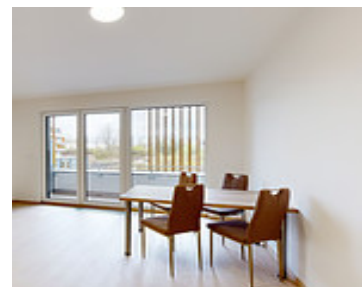

**25.217 CZK**

Byt k pronájmu o velikosti 57,8 m<sup>2</sup> je umístěný ve 2. nadzemním podlaží s balkónem o velikosti 12 m<sup>2</sup>. Prosluněný obývací pokoj s televizní stěnou a s kompletně zařízenou kuchyní (lednice s mrazákem, digestoř, varná deska, trouba, myčka, mikrovlnná trouba) a jídelním stolem s židlemi. V ložnici šatní skříň. Vstupní chodba s botníkem a šatní [...]