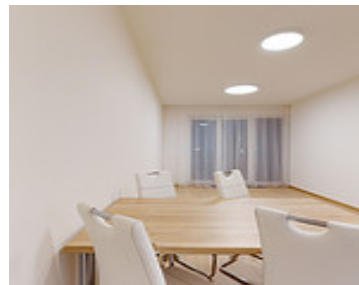

Byt k pronájmu o velikosti 53 m² je umístěný ve 4. podlaží s balkonem o velikosti 9 m². Prosluněný obývací pokoj s kompletně zařízenou kuchyní (lednice, digestoř, varná deska, trouba, myčka, mikrovlná trouba), jídelním stolem se židlemi. V ložnici šatní skříň. Vstupní chodba s botníkem a šatní skříň, koupelna s vanou a toaletou. Součástí koupelny [...]

- 2+KK
- Praha 5 - Zličín
- OBSAZENÝ
- 49.3 m²

Základní Informace

Dostupnost: OBSAZENÝ

Dispozice: 2+kk

Balkón/Terasa v m²: 8.8

Lokalita: Praha 5 - Zličín

Adresa: U Radosti 227/7 155 21 Praha 5

Podlaží: 4.NP

Katalogové číslo: 227/51

Podlahová plocha v m²: 49.3

Bezbariérový přístup: ANO

Záloha na energie: 6.313 CZK

Stav: OBSAZENÝ

Area, m²: 49.3 m²

XPlace

Nájemní bydlení
pro celý život