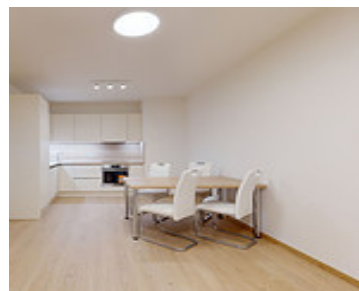

Byt k pronájmu o velikosti 53 m² je umístěný ve 4. podlaží s balkonem o velikosti 9 m². Prosluněný obývací pokoj s kompletně zařízenou kuchyní (lednice, digestoř, varná deska, trouba, myčka, mikrovlná trouba), jídelním stolem se židlemi. V ložnici šatní skříň. Vstupní chodba s botníkem a šatní skříň, koupelna s vanou a toaletou. Součástí koupelny [...]

- 2+KK
- Praha 5 - Zličín
- OBSAZENÝ
- 49.3 m²

Základní Informace

Dostupnost: OBSAZENÝ

Dispozice: 2+kk

Balkón/Terasa v m²: 8.8

Lokalita: Praha 5 - Zličín

Adresa: U Radosti 227/7 155 21 Praha 5

Podlaží: 4.NP

Katalogové číslo: 227/51

Podlahová plocha v m²: 49.3

Bezbariérový přístup: ANO

Záloha na energie: 6.313 CZK

Stav: OBSAZENÝ

Area, m²: 49.3 m²

XPlace

Nájemní bydlení
pro celý život