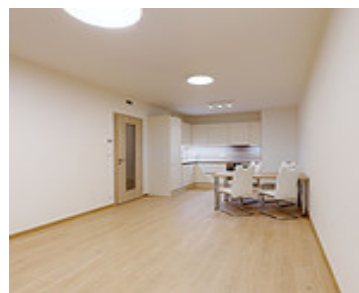

Byt k pronájmu o velikosti 53 m² je umístěný ve 4. podlaží s balkonem o velikosti 9 m². Prosluněný obývací pokoj s kompletně zařízenou kuchyní (lednice, digestoř, varná deska, trouba, myčka, mikrovlná trouba), jídelním stolem se židlemi. V ložnici šatní skříň. Vstupní chodba s botníkem a šatní skříň, koupelna s vanou a toaletou. Součástí koupelny [...]

- 2+KK
- Praha 5 - Zličín
- OBSAZENÝ
- 49.3 m²

Základní Informace

Dostupnost: OBSAZENÝ

Dispozice: 2+kk

Balkón/Terasa v m²: 8.8

Lokalita: Praha 5 - Zličín

Adresa: U Radosti 227/7 155 21 Praha 5

Podlaží: 4.NP

Katalogové číslo: 227/51

Podlahová plocha v m²: 49.3

Bezbariérový přístup: ANO

Záloha na energie: 6.313 CZK

Stav: OBSAZENÝ

Area, m²: 49.3 m²

XPlace

Nájemní bydlení
pro celý život