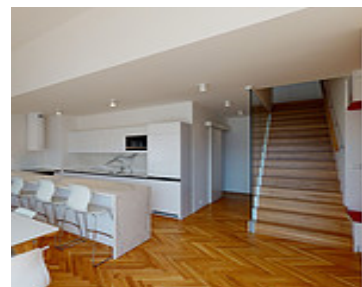

3+KK MEZZONET | PRAHA - DEJVICE | BYT 503

<https://www.xplace.cz>

Jaselská 285/7 160
00 Praha 6 - Dejvice

Luxusně zařízený mezonetový byt k pronájmu v ulici Jaselská je skvělá volba pro ty, kteří mají styl. Bydlete v Dejvicích, pražské čtvrti s neopakovatelnou rezidenční atmosférou. Mezonetový byt k pronájmu o velikosti 121,5 m² se nachází v 5. a 6. podlaží a nabízí vám maximální soukromí. Přízemí bytu dominuje velkorysý obývací pokoj s jídelnou a [...]

- 3+kk Mezonet
- Praha 6 - Dejvice
- OBSAZENÝ
- 121.51 m²

Základní Informace

Dostupnost: OBSAZENÝ

Dispozice: 3+kk Mezzonet

Balkón/Terasa v m²: 12.83

Lokalita: Praha 6 - Dejvice

Adresa: Jaselská 285/7 160 00 Praha 6 - Dejvice

Podlaží: 5.NP

Katalogové číslo: 285/503

Podlahová plocha v m²: 121.51

Bezbariérový přístup: NE

Záloha na energie: 10.803 CZK

Stav: OBSAZENÝ

Area, m²: 121.51 m²

XPlace

Nájemní bydlení
pro celý život