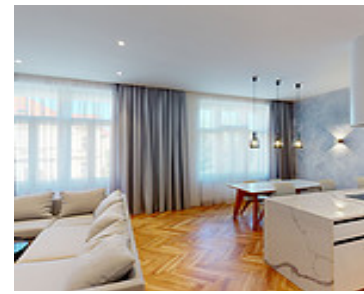

3+KK | PRAHA - DEJVICE | BYT 202

<https://www.xplace.cz>

Jaselská 285/7 160
00 Praha 6 - Dejvice

43.000 CZK

- 3+KK
- Praha 6 - Dejvice
- VOLNÝ
- 90.36 m²

Designově zařízený byt 3+kk k pronájmu v ulici Jaselská si zamilujete. Velkorysý obývací pokoj a 2 ložnice doplňuje balkón. Bydlete v Dejvicích, pražské čtvrti s neopakovatelnou rezidenční atmosférou. Moderní byt 3+kk k pronájmu o velikosti 90 m² se nachází ve 2. podlaží a poskytuje vám maximální komfort. Velkorysou vstupní chodbu, prosluněný obývací pokoj s jídelnou [...]