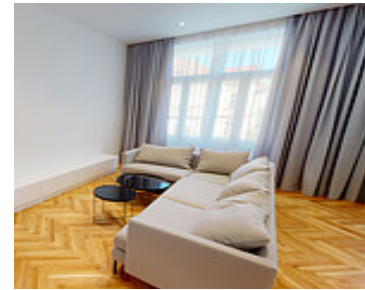

# 3+KK | PRAHA - DEJVICE | BYT 202

<https://www.xplace.cz>

Jaselská 285/7 160  
00 Praha 6 - Dejvice

Designově zařízený byt 3+kk k pronájmu v ulici Jaselská si zamilujete. Velkorysý obývací pokoj a 2 ložnice doplňuje balkón. Bydlete v Dejvicích, pražské čtvrti s neopakovatelnou rezidenční atmosférou. Moderní byt 3+kk k pronájmu o velikosti 90 m<sup>2</sup> se nachází ve 2. podlaží a poskytuje vám maximální komfort. Velkorysou vstupní chodbu, prosluněný obývací pokoj s jídelnou [...]