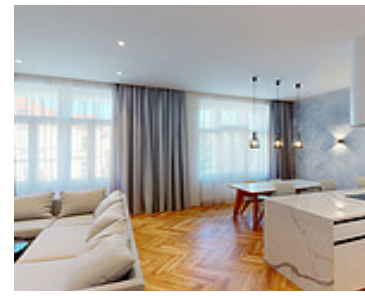

# 3+KK | PRAHA - DEJVICE | BYT 202

<https://www.xplace.cz>

Jaselská 285/7 160  
00 Praha 6 - Dejvice

Designově zařízený byt 3+kk k pronájmu v ulici Jaselská si zamilujete. Velkorysý obývací pokoj a 2 ložnice doplňuje balkón. Bydlete v Dejvicích, pražské čtvrti s neopakovatelnou rezidenční atmosférou. Moderní byt 3+kk k pronájmu o velikosti 90 m<sup>2</sup> se nachází ve 2. podlaží a poskytuje vám maximální komfort. Velkorysou vstupní chodbu, prosluněný obývací pokoj s jídelnou [...]