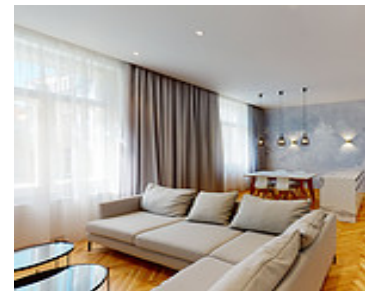

# 3+KK | PRAHA - DEJVICE | BYT 203

<https://www.xplace.cz>

Jaselská 285/7 160  
00 Praha 6 - Dejvice

Designově zařízený byt 3+kk k pronájmu v ulici Jaselská si zamilujete. Velkorysý obývací pokoj a 2 ložnice doplňuje balkón. Bydlete v Dejvicích, pražské čtvrti s neopakovatelnou rezidenční atmosférou. Moderní byt 3+kk k pronájmu o velikosti 100,5 m<sup>2</sup> se nachází ve 2. podlaží a poskytuje vám maximální komfort. Velkorysou vstupní chodbu, prosluněný obývací pokoj s jídelnou [...]