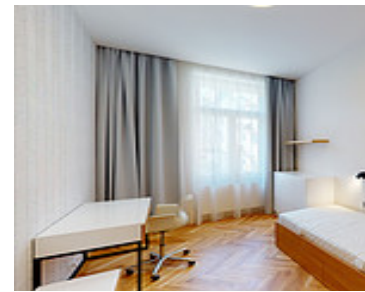

# 3+KK | PRAHA - DEJVICE | BYT 203

<https://www.xplace.cz>

Jaselská 285/7 160  
00 Praha 6 - Dejvice

Designově zařízený byt 3+kk k pronájmu v ulici Jaselská si zamilujete. Velkorysý obývací pokoj a 2 ložnice doplňuje balkón. Bydlete v Dejvicích, pražské čtvrti s neopakovatelnou rezidenční atmosférou. Moderní byt 3+kk k pronájmu o velikosti 100,5 m<sup>2</sup> se nachází ve 2. podlaží a poskytuje vám maximální komfort. Velkorysou vstupní chodbu, prosluněný obývací pokoj s jídelnou [...]