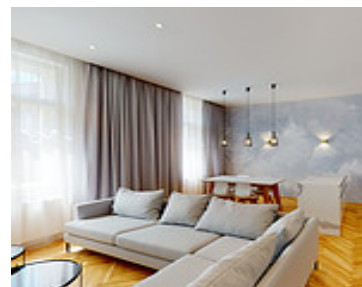

# 3+KK | PRAHA - DEJVICE | BYT 303

<https://www.xplace.cz>

Jaselská 285/7 160  
00 Praha 6 - Dejvice

Designově zařízený byt 3+kk k pronájmu v ulici Jaselská si zamilujete. Velkorysý obývací pokoj a 2 ložnice doplňuje balkón. Bydlete v Dejvicích, pražské čtvrti s neopakovatelnou rezidenční atmosférou. Moderní byt 3+kk k pronájmu o velikosti 101,4 m<sup>2</sup> se nachází ve 3. podlaží a poskytuje vám maximální komfort. Velkorysou vstupní chodbu, prosluněný obývací pokoj s jídelnou [...]