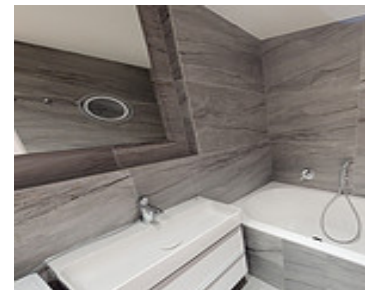

# 3+KK | PRAHA - DEJVICE | BYT 402

<https://www.xplace.cz>

Jaselská 285/7 160  
00 Praha 6 - Dejvice

Designově zařízený byt 3+kk k pronájmu v ulici Jaselská si zamilujete. Velkorysý obývací pokoj a 2 ložnice doplňuje balkón. Bydlete v Dejvicích, pražské čtvrti s neopakovatelnou rezidenční atmosférou. Moderní byt 3+kk k pronájmu o velikosti 92,5 m<sup>2</sup> se nachází ve 4. podlaží a poskytuje vám maximální komfort. Velkorysou vstupní chodbu, prosluněný obývací pokoj s jídelnou [...]