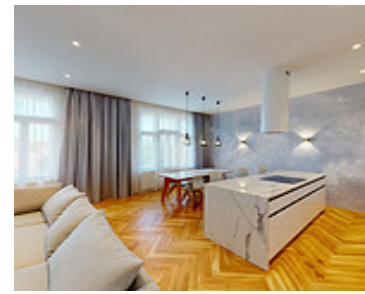

# 3+KK | PRAHA - DEJVICE | BYT 402

<https://www.xplace.cz>

Jaselská 285/7 160  
00 Praha 6 - Dejvice

Designově zařízený byt 3+kk k pronájmu v ulici Jaselská si zamilujete. Velkorysý obývací pokoj a 2 ložnice doplňuje balkón. Bydlete v Dejvicích, pražské čtvrti s neopakovatelnou rezidenční atmosférou. Moderní byt 3+kk k pronájmu o velikosti 92,5 m<sup>2</sup> se nachází ve 4. podlaží a poskytuje vám maximální komfort. Velkorysou vstupní chodbu, prosluněný obývací pokoj s jídelnou [...]