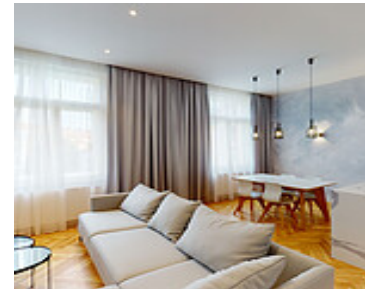

3+KK | PRAHA - DEJVICE | BYT 403

<https://www.xplace.cz>

Jaselská 285/7 160
00 Praha 6 - Dejvice

- 3+KK
- Praha 6 - Dejvice
- OBSAZENÝ
- 102 m²

Designově zařízený byt 3+kk k pronájmu v ulici Jaselská si zamilujete. Velkorysý obývací pokoj a 2 ložnice doplňuje balkón. Bydlete v Dejvicích, pražské čtvrti s neopakovatelnou rezidenční atmosférou. Moderní byt 3+kk k pronájmu o velikosti 102 m² se nachází ve 4. podlaží a poskytuje vám maximální komfort. Velkorysou vstupní chodbu, prosluněný obývací pokoj s jídelnou [...]