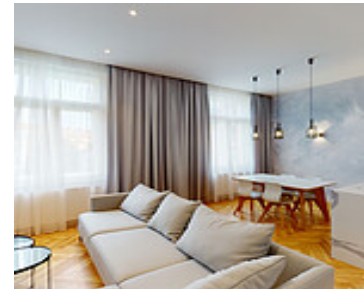

3+KK | PRAHA - DEJVICE | BYT 403

<https://www.xplace.cz>

Jaselská 285/7 160
00 Praha 6 - Dejvice

48.000 CZK

- 3+KK
- Praha 6 - Dejvice
- VOLNÝ
- 102 m²

Designově zařízený byt 3+kk k pronájmu v ulici Jaselská si zamilujete. Velkorysý obývací pokoj a 2 ložnice doplňuje balkón. Bydlete v Dejvicích, pražské čtvrti s neopakovatelnou rezidenční atmosférou. Moderní byt 3+kk k pronájmu o velikosti 102 m² se nachází ve 4. podlaží a poskytuje vám maximální komfort. Velkorysou vstupní chodbu, prosluněný obývací pokoj s jídelnou [...]