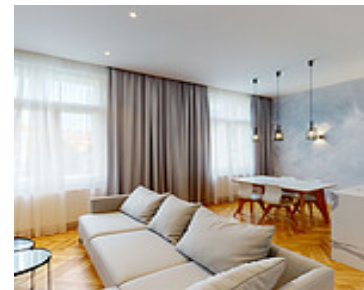

3+KK | PRAHA - DEJVICE | BYT 403

<https://www.xplace.cz>

Jaselská 285/7 160
00 Praha 6 - Dejvice

48.000 CZK

- 3+KK
- Praha 6 - Dejvice
- VOLNÝ
- 102 m²

Designově zařízený byt 3+kk k pronájmu v ulici Jaselská si zamilujete. Velkorysý obývací pokoj a 2 ložnice doplňuje balkón. Bydlete v Dejvicích, pražské čtvrti s neopakovatelnou rezidenční atmosférou. Moderní byt 3+kk k pronájmu o velikosti 102 m² se nachází ve 4. podlaží a poskytuje vám maximální komfort. Velkorysou vstupní chodbu, prosluněný obývací pokoj s jídelnou [...]