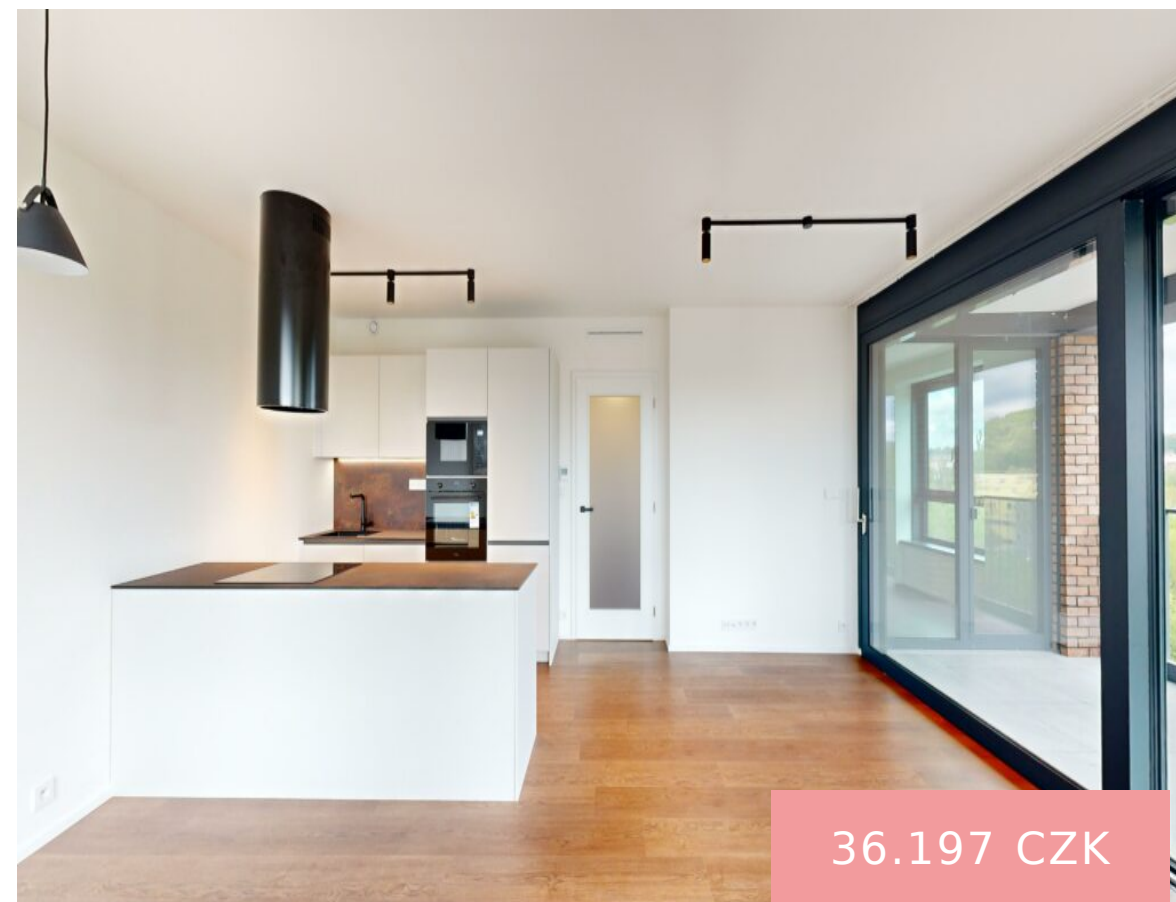

# 3+KK | PRAHA - SMÍCHOV | BYT 754

<https://www.xplace.cz>

U Lihovaru 3389/7,  
150 00 Praha 5-  
Smíchov, Česko

36.197 CZK

- 3+KK
- Praha 5 - Smíchov
- VOLNÝ
- 71.09 m<sup>2</sup>

Nabízíme k pronájmu byt dispozičně řešen jako 3+kk o rozloze 71,09 m<sup>2</sup>, situovaný v příjemném prostředí novostavby. Byt se nachází v 5.NP a jeho dispozice zahrnuje: vstupní chodbu s vestavěnou skříňí, komora, obývací pokoj s vybavenou kuchyní (lednice s mrazákem, myčka, trouba, indukční deska, digestoř), ložnici, dětský pokoj, koupelnu s vanou a samostatné WC. K bytu [...]