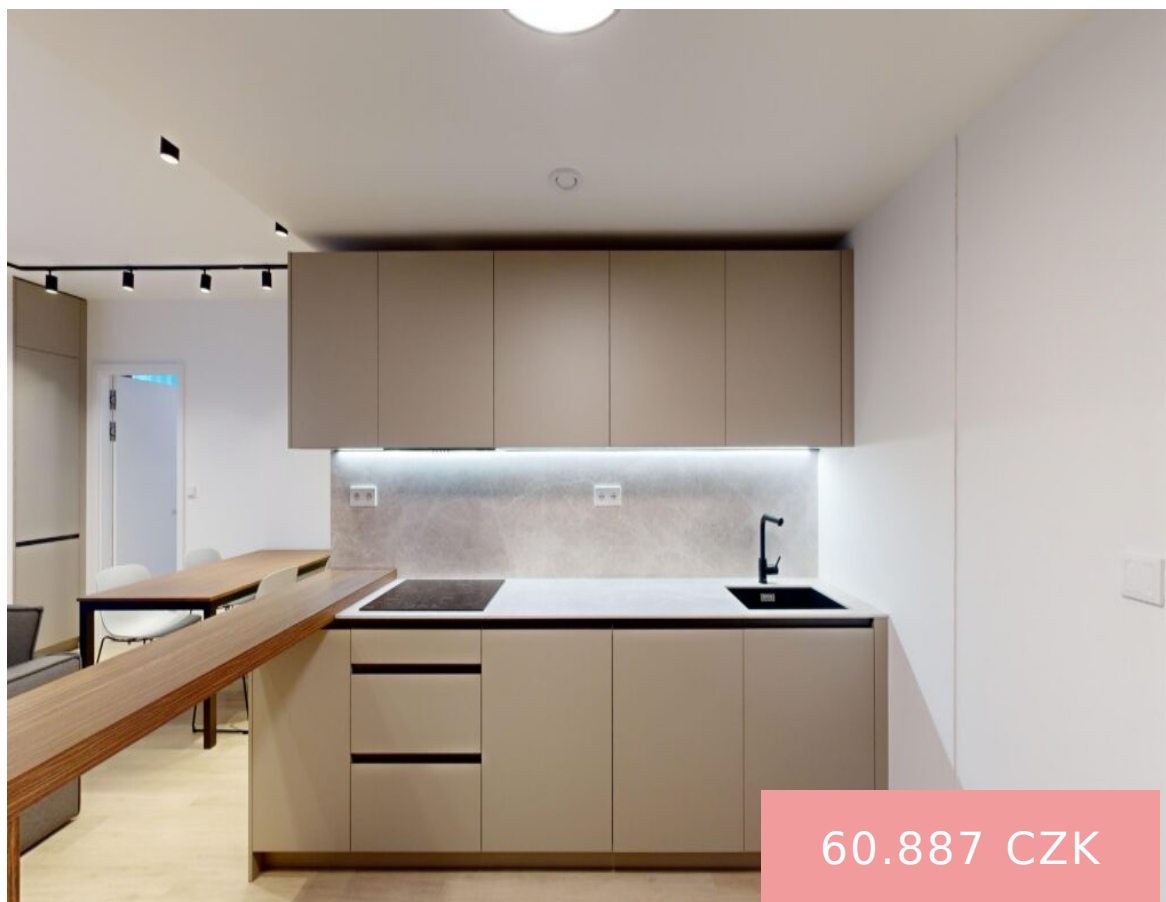

4+KK | PRAHA - SMÍCHOV | BYT 567

<https://www.xplace.cz>

U Lihovaru 3398/3,
150 00 Praha 5-
Smíchov, Česko

60.887 CZK

Nabízíme k pronájmu byt o dispozici 4+kk o rozloze 118 m² s terasou o rozloze 101 m², situovaný v příjemném prostředí novostavby. Byt se nachází ve 6.NP a jeho dispozice zahrnuje: Vstupní chodbu s vestavěnou skříň a botníkem. Samostatné WC, koupelna s vanou + WC s bidetovou sprškou. Pokoj s vestavěnou skříň. Dětský pokoj s [...]