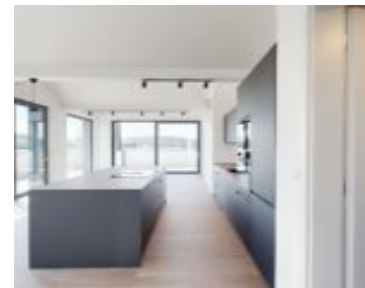

4+KK | PRAHA - SMÍCHOV | BYT 761

<https://www.xplace.cz>

U Lihovaru 3398/7,
150 00 Praha 5-
Smíchov, Česko

Nabízíme k pronájmu byt o dispozici 4+kk o rozloze 111 m² s terasou o rozloze 100 m², situovaný v příjemném prostředí novostavby. Byt se nachází ve 6.NP a jeho dispozice zahrnuje: Vstupní chodbu s vestavěnou skříň, samostatné WC, prádelna. Obývací pokoj s vybavenou kuchyní (lednice s mrazákem, myčka, trouba, mikrovlnná trouba, indukční deska, digestoř), Ložnice [...]