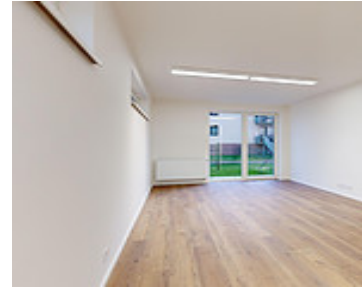

Armádní 893, 289  
24 Milovice-Milovice  
nad Labem 3,  
Česko

**KOMERČNÍ | MILOVICE | 893-002**

<https://www.xplace.cz>

13.360 CZK

- Nebytové prostory
- Milovice
- VOLNÝ
- 49 m<sup>2</sup>

Nabízíme k pronájmu kancelářské prostory o velikosti 49 m<sup>2</sup>, situované v příjemné lokalitě Milovic, okres Nymburk. Prostory se nacházejí v přízemí novostavby bytového domu a jsou ideální pro podnikání či kancelářskou činnost. Kancelář je před dokončením. K dispozici od ledna 2024. Hlavní kancelář s kuchyňkou (27 m<sup>2</sup>), druhá kancelář (15 m<sup>2</sup>), koupelna s WC (6 [...])