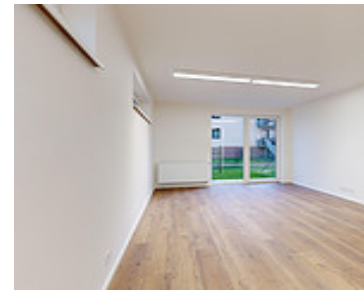

Armádní 893, 289  
24 Milovice-Milovice  
nad Labem 3,  
Česko

**KOMERČNÍ | MILOVICE | 893-002**

<https://www.xplace.cz>

13.360 CZK

- Nebytové prostory
- Milovice
- VOLNÝ
- 49 m<sup>2</sup>

Nabízíme k pronájmu kancelářské prostory o velikosti 49 m<sup>2</sup>, situované v příjemné lokalitě Milovic, okres Nymburk. Prostory se nacházejí v přízemí novostavby bytového domu a jsou ideální pro podnikání či kancelářskou činnost. Kancelář je před dokončením. K dispozici od ledna 2024. Hlavní kancelář s kuchyňkou (27 m<sup>2</sup>), druhá kancelář (15 m<sup>2</sup>), koupelna s WC (6 [...])