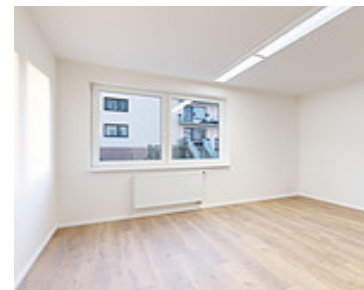

Armádní 893, 289  
24 Milovice-Milovice  
nad Labem 3,  
Česko

**KOMERČNÍ | MILOVICE | 893-002**

<https://www.xplace.cz>

13.360 CZK

- Nebytové prostory
- Milovice
- VOLNÝ
- 49 m<sup>2</sup>

Nabízíme k pronájmu kancelářské prostory o velikosti 49 m<sup>2</sup>, situované v příjemné lokalitě Milovic, okres Nymburk. Prostory se nacházejí v přízemí novostavby bytového domu a jsou ideální pro podnikání či kancelářskou činnost. Kancelář je před dokončením. K dispozici od ledna 2024. Hlavní kancelář s kuchyňkou (27 m<sup>2</sup>), druhá kancelář (15 m<sup>2</sup>), koupelna s WC (6 [...])