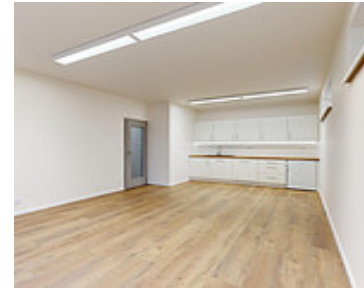

Armádní 893, 289  
24 Milovice-Milovice  
nad Labem 3,  
Česko

**KOMERČNÍ | MILOVICE | 893-002**

<https://www.xplace.cz>

13.360 CZK

- Nebytové prostory
- Milovice
- VOLNÝ
- 49 m<sup>2</sup>

Nabízíme k pronájmu kancelářské prostory o velikosti 49 m<sup>2</sup>, situované v příjemné lokalitě Milovic, okres Nymburk. Prostory se nacházejí v přízemí novostavby bytového domu a jsou ideální pro podnikání či kancelářskou činnost. Kancelář je před dokončením. K dispozici od ledna 2024. Hlavní kancelář s kuchyňkou (27 m<sup>2</sup>), druhá kancelář (15 m<sup>2</sup>), koupelna s WC (6 [...])