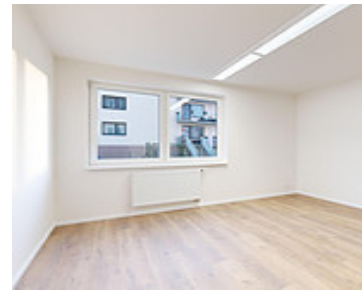

Armádní 893, 289  
24 Milovice-Milovice  
nad Labem 3,  
Česko

**KOMERČNÍ | MILOVICE | 893-002**

<https://www.xplace.cz>

13.360 CZK

- Nebytové prostory
- Milovice
- VOLNÝ
- 49 m<sup>2</sup>

Nabízíme k pronájmu kancelářské prostory o velikosti 49 m<sup>2</sup>, situované v příjemné lokalitě Milovic, okres Nymburk. Prostory se nacházejí v přízemí novostavby bytového domu a jsou ideální pro podnikání či kancelářskou činnost. Kancelář je před dokončením. K dispozici od ledna 2024. Hlavní kancelář s kuchyňkou (27 m<sup>2</sup>), druhá kancelář (15 m<sup>2</sup>), koupelna s WC (6 [...])