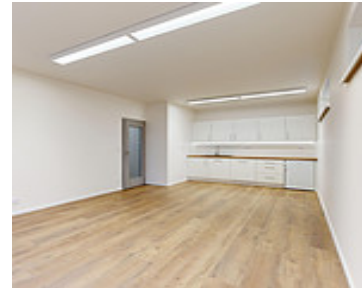

Armádní 893, 289  
24 Milovice-Milovice  
nad Labem 3,  
Česko

**KOMERČNÍ | MILOVICE | 893-002**

<https://www.xplace.cz>

13.360 CZK

- Nebytové prostory
- Milovice
- VOLNÝ
- 49 m<sup>2</sup>

Nabízíme k pronájmu kancelářské prostory o velikosti 49 m<sup>2</sup>, situované v příjemné lokalitě Milovic, okres Nymburk. Prostory se nacházejí v přízemí novostavby bytového domu a jsou ideální pro podnikání či kancelářskou činnost. Kancelář je před dokončením. K dispozici od ledna 2024. Hlavní kancelář s kuchyňkou (27 m<sup>2</sup>), druhá kancelář (15 m<sup>2</sup>), koupelna s WC (6 [...])