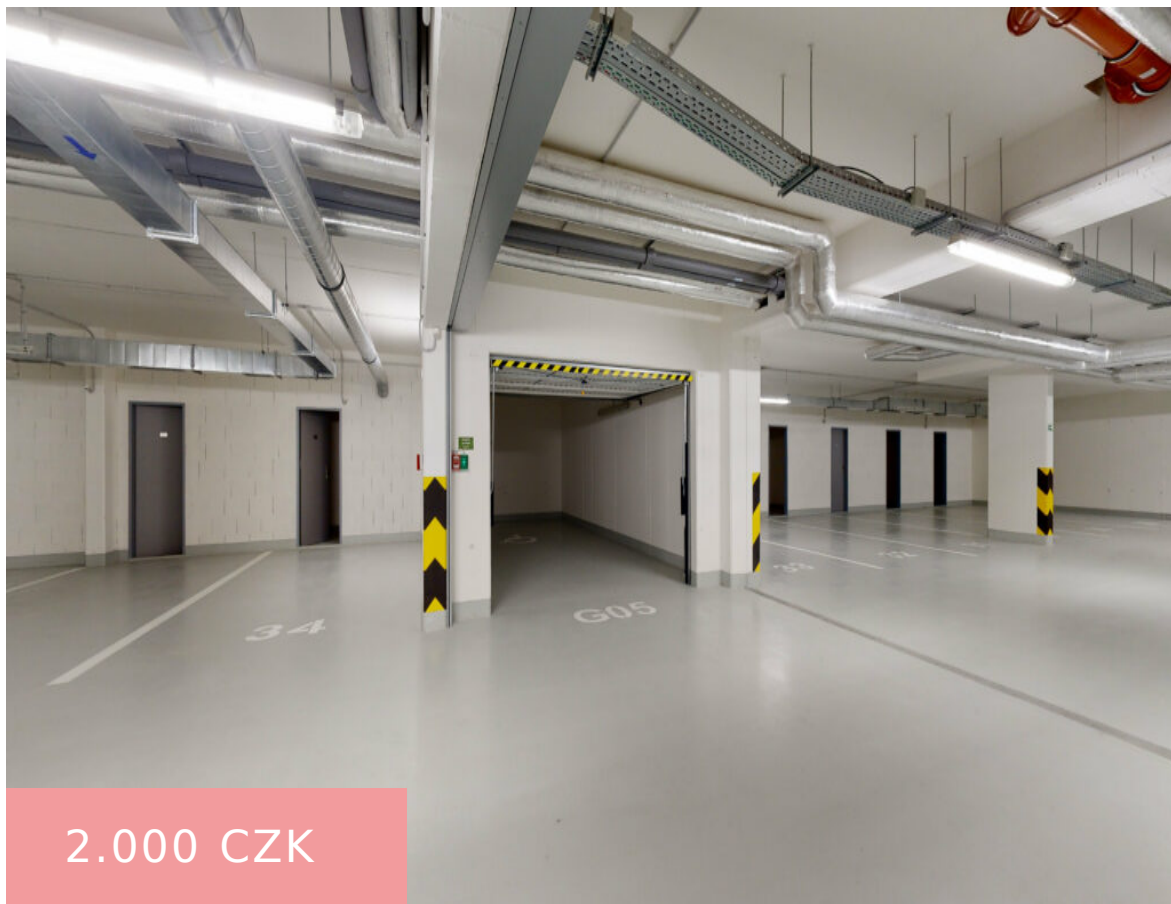

PRAHA - STŘÍŽKOV | GARÁŽ 010

<https://www.xplace.cz>

Roudnická 632/3,
182 00 Praha 8

2.000 CZK

Pronájem garáže v novostavbě bytového domu. Dům se nachází v ulici Roudnická v Praze - Střížkov

- Garáže / Parkování
- Praha 8 - Střížkov
- OBSAZENÝ
- 16 m²