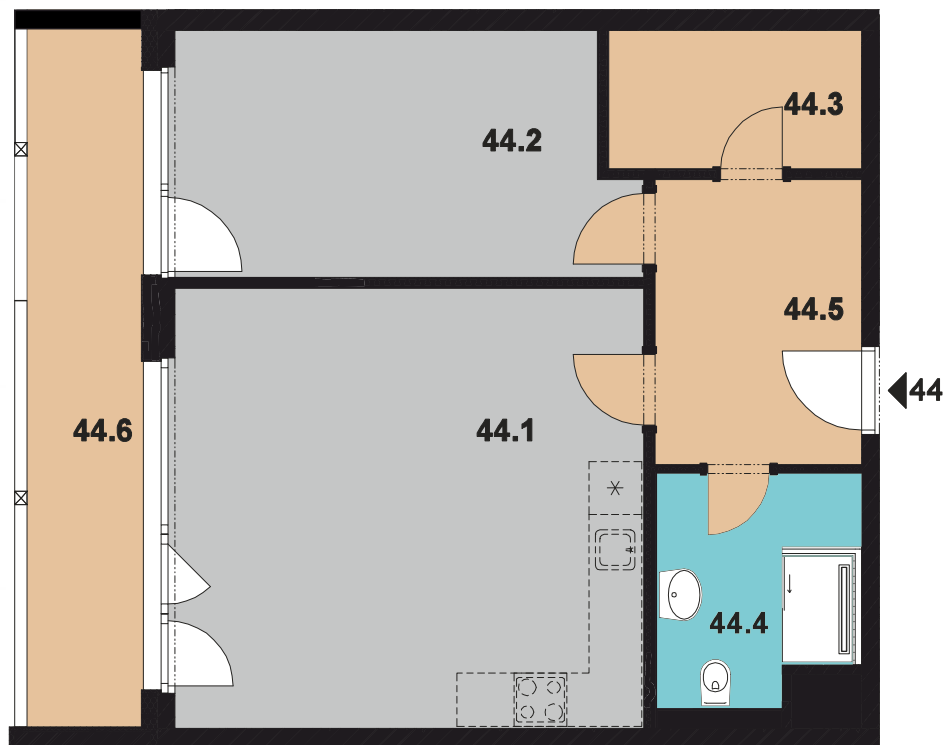

JEDNOTKA / UNIT

044

DISPOZICE / LAYOUT

2 + KK

PLOCHA / AREA

58,0 m²

PODLAŽÍ / FLOOR

3**XPLACE services s.r.o.**Hradčanské nám. 56/16
119 02 Praha 1 – Hradčanypoptavka@xplace.cz
www.xplace.cz**VÝMĚRA JEDNOTKY / UNIT AREA**

Číslo	Název místnosti	Plocha
44.1.	Obývací pokoj + KK / Living room	26,6 m ²
44.2.	Pokoj / room	13,9 m ²
44.3.	Komora / pantry	4,4 m ²
44.4.	Koupelna + WC / bathroom	5,3 m ²
44.5.	Předsíň / hall	7,8 m ²
44.6.	Balkon / balcony	11,7 m ²
Celková plocha / Total		69,7 m ²

POZICE NA PODLAŽÍ / POSITION