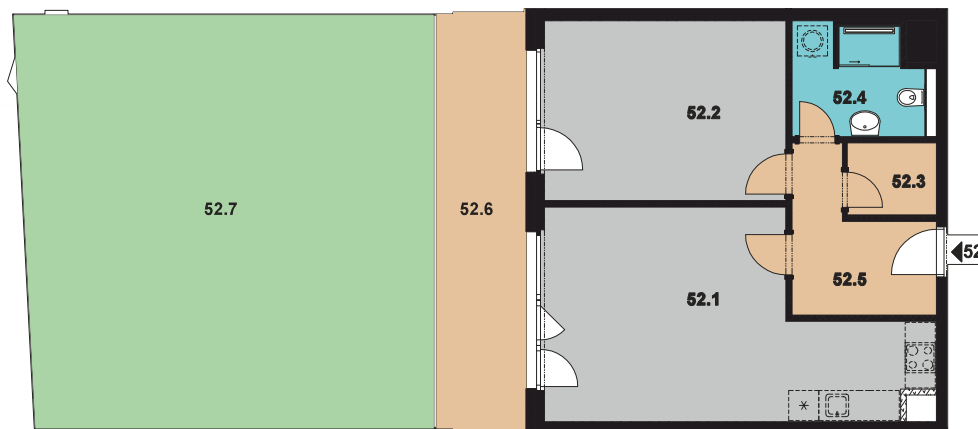

JEDNOTKA / UNIT

052

DISPOZICE / LAYOUT

2 + KK

PLOCHA / AREA

57,9 m²

PODLAŽÍ / FLOOR

1
XPLACE services s.r.o.

 Hradčanské nám. 56/16
 119 02 Praha 1 – Hradčany

 poptavka@xplace.cz
 www.xplace.cz

VÝMĚRA JEDNOTKY / UNIT AREA

Číslo	Název místnosti	Plocha
52.1.	Obývací pokoj + KK / Living room	26,0 m ²
52.2.	Pokoj / room	17,1 m ²
52.3.	Komora / pantry	2,5 m ²
52.4.	Koupelna + WC / bathroom	5,2 m ²
52.5.	Předsíň / hall	7,1 m ²
52.6.	Terasa / terrace	15,9 m ²
52.7.	Předzahrádka /	66,9 m ²
Celková plocha / Total		140,7 m ²