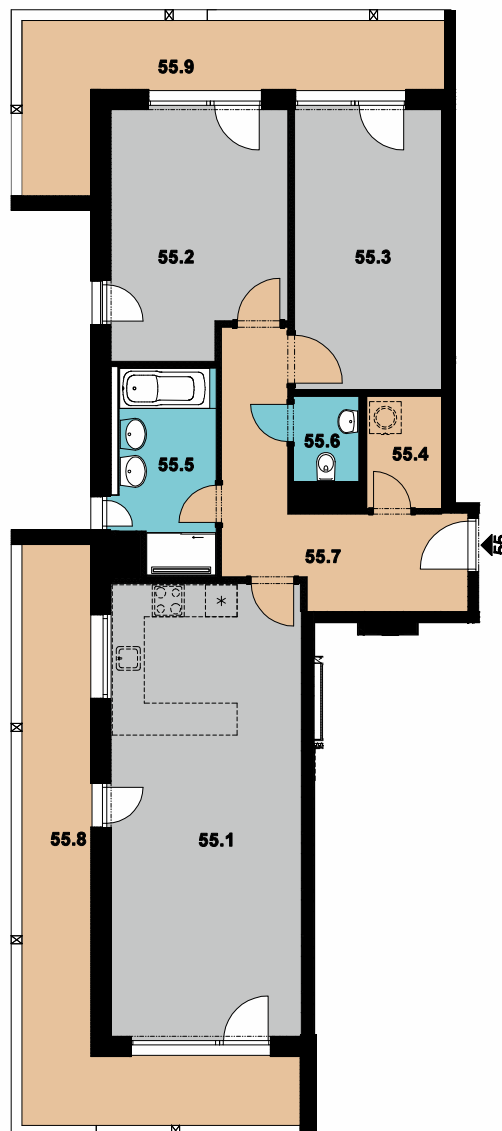

JEDNOTKA / UNIT

055

DISPOZICE / LAYOUT

3 + KK

PLOCHA / AREA

83,4 m²

PODLAŽÍ / FLOOR

2**XPLACE services s.r.o.**Hradčanské nám. 56/16
119 02 Praha 1 – Hradčanypoptavka@xplace.cz
www.xplace.cz**VÝMĚRA JEDNOTKY / UNIT AREA**

Číslo	Název místnosti	Plocha
55.1.	Obývací pokoj + KK / Living room	30,4 m ²
55.2.	Pokoj / room	14,7 m ²
55.3.	Pokoj / room	14,6 m ²
55.4.	Komora / pantry	2,9 m ²
55.5.	Koupelna / bathroom	6,7 m ²
55.6.	WC / WC	2,0 m ²
55.7.	Předsíň / hall	12,1 m ²
55.8.	Balkon / balcony	20,1 m ²
55.9.	Balkon / balcony	13,9 m ²
Celková plocha / Total		117,4 m ²

POZICE NA PODLAŽÍ / POSITION