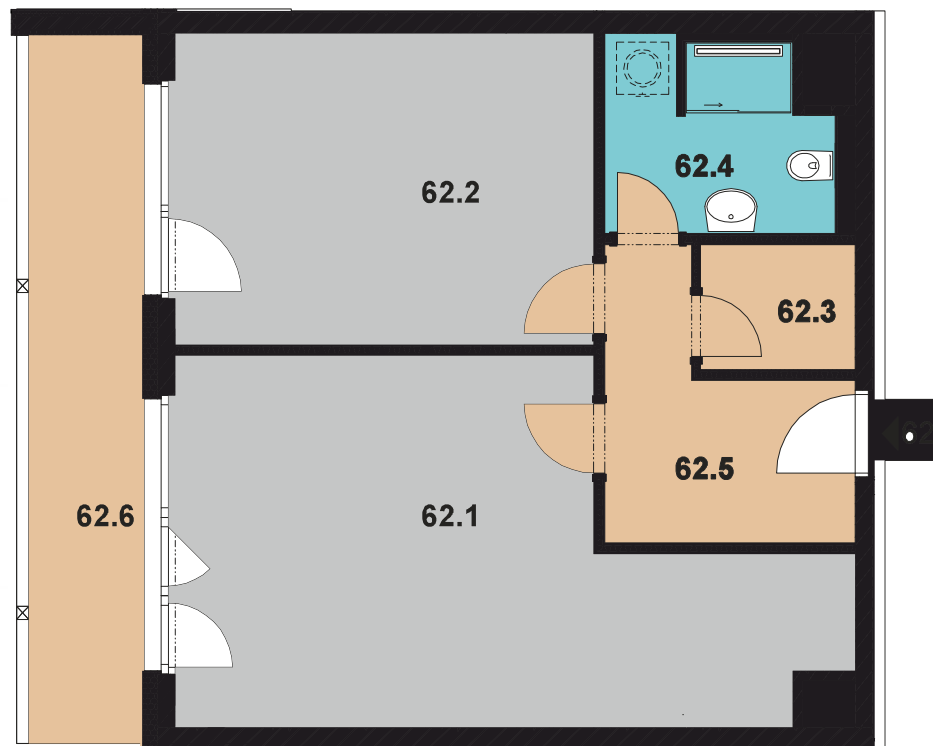

JEDNOTKA / UNIT

062

DISPOZICE / LAYOUT

2 + KK

PLOCHA / AREA

57,8 m²

PODLAŽÍ / FLOOR

3**XPLACE services s.r.o.**Hradčanské nám. 56/16
119 02 Praha 1 – Hradčanypoptavka@xplace.cz
www.xplace.cz**VÝMĚRA JEDNOTKY / UNIT AREA**

Číslo	Název místnosti	Plocha
62.1.	Obývací pokoj + KK / Living room	25,9 m ²
62.2.	Pokoj / room	17,1 m ²
62.3.	Komora / pantry	2,5 m ²
62.4.	Koupelna + WC / bathroom	5,2 m ²
62.5.	Předsíň / hall	7,1 m ²
62.6.	Balkon / balcony	11,6 m ²
Celková plocha / total		69,4 m ²

POZICE NA PODLAŽÍ / POSITION