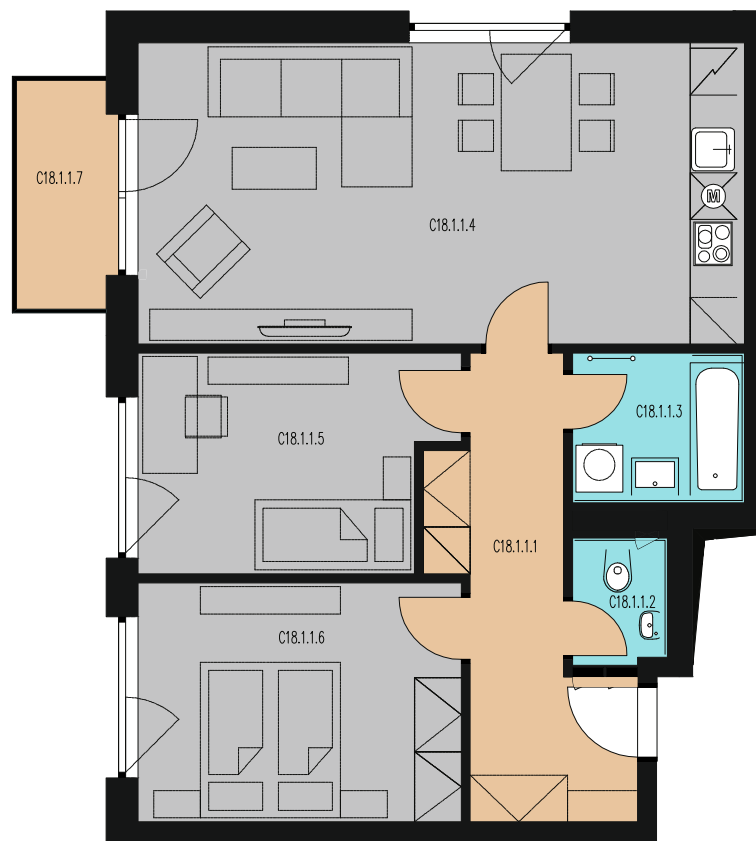

JEDNOTKA / UNIT

101

DISPOZICE / LAYOUT

3 + KK

PLOCHA / AREA

69,7 m²

PODLAŽÍ / FLOOR

1**XPLACE services s.r.o.**Hradčanské nám. 56/16
119 02 Praha 1 – Hradčanypoptavka@xplace.cz
www.xplace.cz**VÝMĚRA JEDNOTKY / UNIT AREA**

Číslo	Název místnosti	Plocha
18.1.1.1	Chodba / hall	9,9 m ²
18.1.1.2	WC / WC	2,0 m ²
18.1.1.3	Koupelna / bathroom	4,3 m ²
18.1.1.4	Obývací pokoj + KK / living room	30,1 m ²
18.1.1.5	Pokoj / room	10,7 m ²
18.1.1.6	Pokoj / room	12,7 m ²
18.1.1.7	Balkon / balcony	3,7 m ²
Celková plocha / Total		73,4 m ²

POZICE NA PODLAŽÍ / POSITION