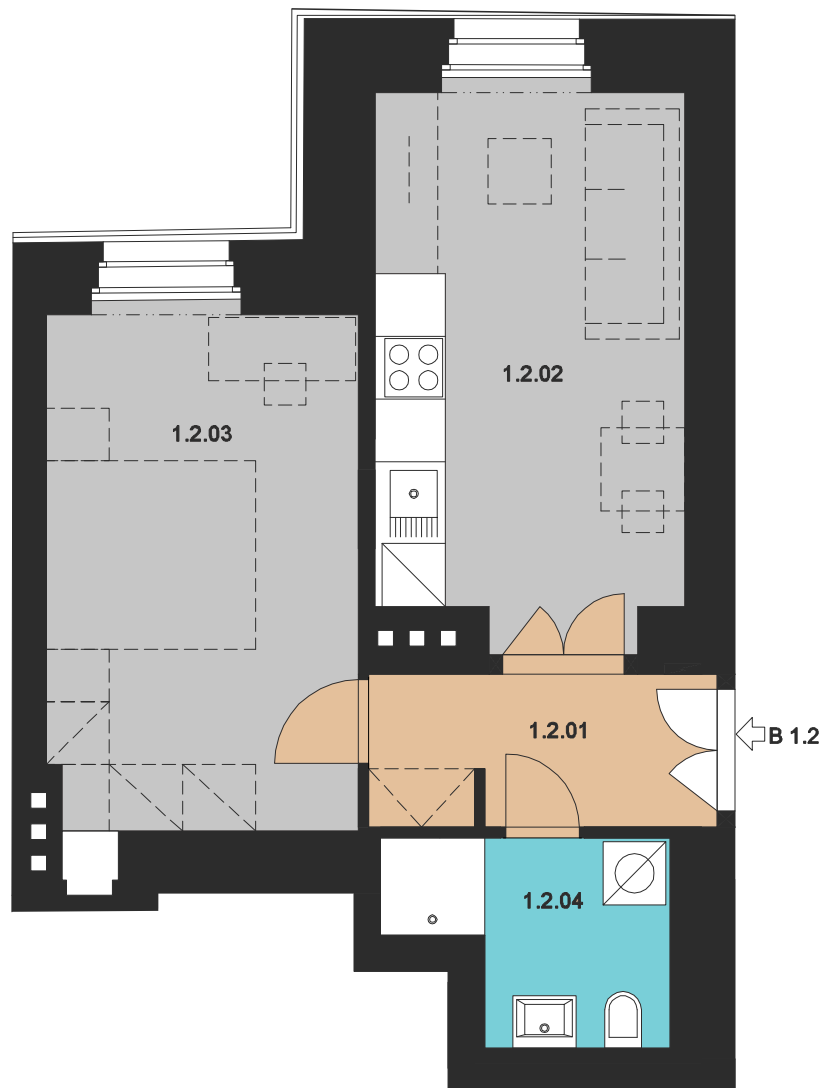

JEDNOTKA / UNIT

**102**

DISPOZICE / LAYOUT

**2 + KK**

PLOCHA / AREA

**39,8 m<sup>2</sup>**

PODLAŽÍ / FLOOR

**1**

**XPLACE services s.r.o.**  
Hradčanské nám. 56/16  
119 02 Praha 1 – Hradčany

poptavka@xplace.cz  
**www.xplace.cz**

**VÝMĚRA JEDNOTKY / UNIT AREA**

Číslo	Název místnosti	Plocha
1.2.01	Chodba / hall	7,8 m <sup>2</sup>
1.2.02	Obývací pokoj + KK / Living room	19,0 m <sup>2</sup>
1.2.03	Pokoj / room	14,9 m <sup>2</sup>
1.2.04	Koupelna / bathroom	3,8 m <sup>2</sup>
Celková plocha / Total		45,5 m <sup>2</sup>

**POZICE NA PODLAŽÍ / POSITION**