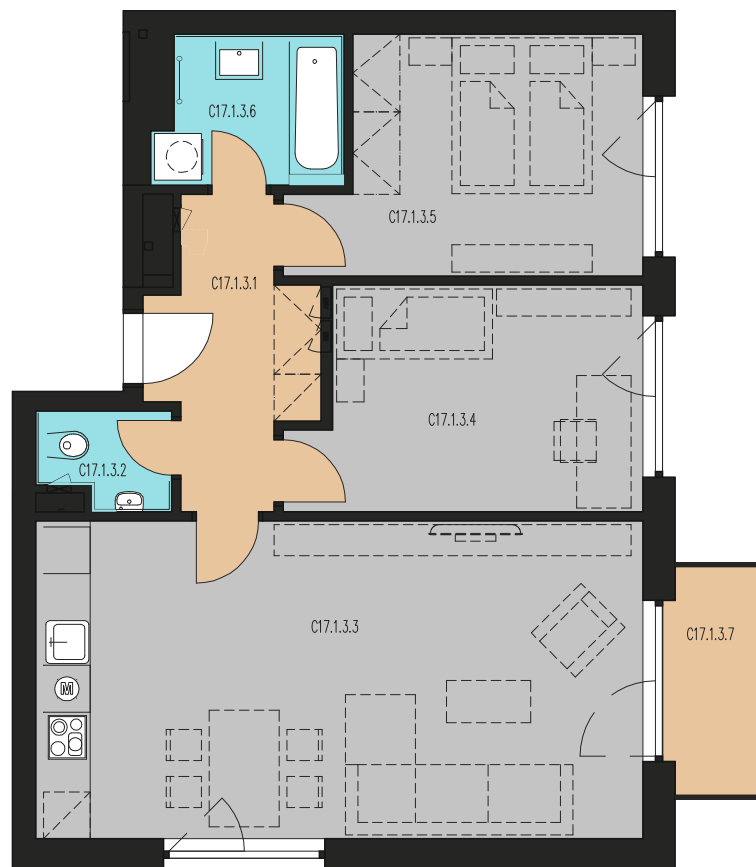

JEDNOTKA / UNIT

103

DISPOZICE / LAYOUT

3 + KK

PLOCHA / AREA

69,5 m²

PODLAŽÍ / FLOOR

1**XPLACE services s.r.o.**Hradčanské nám. 56/16
119 02 Praha 1 – Hradčanypoptavka@xplace.cz
www.xplace.cz**VÝMĚRA JEDNOTKY / UNIT AREA**

Číslo	Název místnosti	Plocha
17.1.3.1	Chodba / hall	6,6 m ²
17.1.3.2	WC / WC	2,0 m ²
17.1.3.3	Obývací pokoj + KK / living room	31,8 m ²
17.1.3.4	Pokoj / room	12,2 m ²
17.1.3.5	Pokoj / room	12,5 m ²
17.1.3.6	Koupelna / bathroom	4,4 m ²
17.1.3.7	Balkon / balcony	3,7 m ²
Celková plocha / Total		73,2 m ²

POZICE NA PODLAŽÍ / POSITION