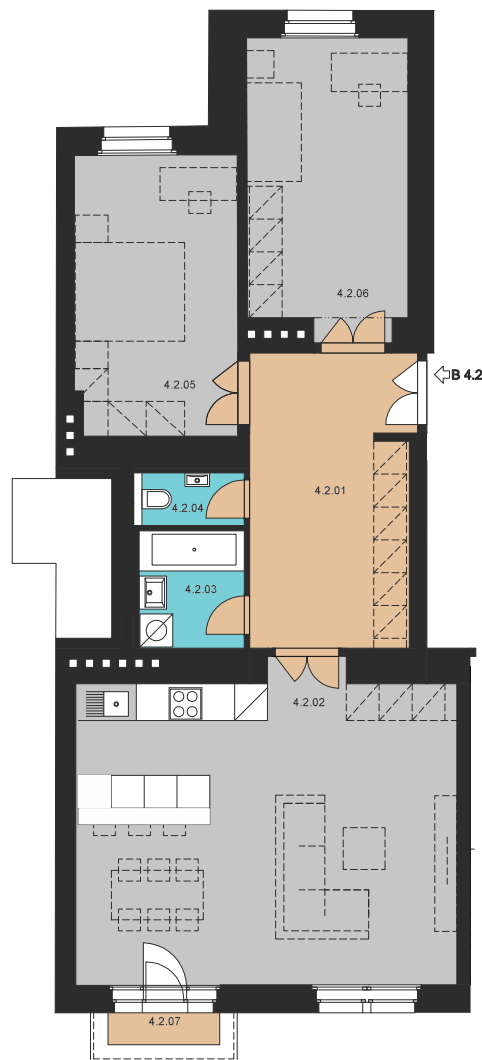

JEDNOTKA / UNIT

402

DISPOZICE / LAYOUT

3 + KK

PLOCHA / AREA

98,5 m²

PODLAŽÍ / FLOOR

4**XPLACE services s.r.o.**Hradčanské nám. 56/16
119 02 Praha 1 – Hradčanypoptavka@xplace.cz
www.xplace.cz**VÝMĚRA JEDNOTKY / UNIT AREA**

Číslo	Název místnosti	Plocha
4.2.01	Chodba / hall	16,4 m ²
4.2.02	Obývací pokoj + KK / Living room	39,0 m ²
4.2.03	Koupelna / bathroom	4,1 m ²
4.2.04	Toaleta / toilet	1,8 m ²
4.2.05	Pokoj / room	15,3 m ²
4.2.06	Pokoj / room	15,7 m ²
4.2.07	Balkón / balcony	1,1 m ²
Celková plocha / Total		92,3 m ²
Balkón / balcony		1,1 m ²

POZICE NA PODLAŽÍ / POSITION