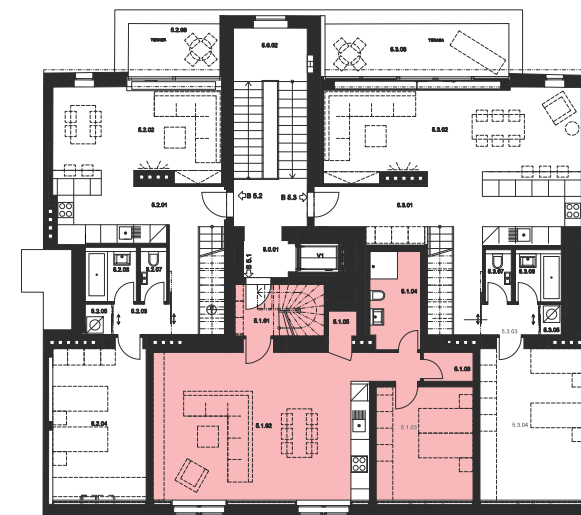

JEDNOTKA / UNIT

**501**

DISPOZICE / LAYOUT

**3 + KK**

PLOCHA / AREA

**120,3 m<sup>2</sup>**

PODLAŽÍ / FLOOR

**5 + 6****XPLACE services s.r.o.**Hradčanské nám. 56/16  
119 02 Praha 1 – Hradčanybyty@xplace.cz  
**www.xplace.cz****VÝMĚRA JEDNOTKY / UNIT AREA**

Číslo	Název místnosti	Plocha
5.1.01	Chodba + schodiště / hall + stair	6,1 m <sup>2</sup>
5.1.02	Obývací pokoj + KK / Living room	45,0 m <sup>2</sup>
5.1.03	Pokoj / room	14,5 m <sup>2</sup>
5.1.04	Koupelna / bathroom	6,5 m <sup>2</sup>
5.1.05	Špíz / pantry	1,4 m <sup>2</sup>
5.1.06	Komora / chamber	1,9 m <sup>2</sup>
Celková plocha / Total		75,4 m <sup>2</sup>

**POZICE NA PODLAŽÍ / POSITION**

JEDNOTKA / UNIT

**501**

DISPOZICE / LAYOUT

**3 + KK**

PLOCHA / AREA

**120,3 m<sup>2</sup>**

PODLAŽÍ / FLOOR