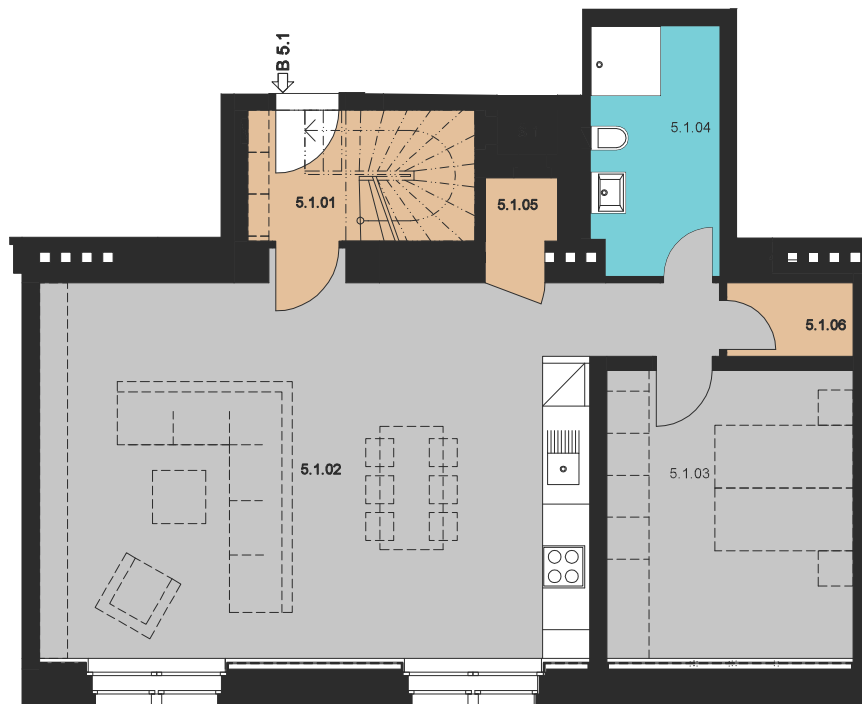

JEDNOTKA / UNIT

**501**

DISPOZICE / LAYOUT

**3 + KK**

PLOCHA / AREA

**120,3 m<sup>2</sup>**

PODLAŽÍ / FLOOR

**5 + 6****XPLACE services s.r.o.**Hradčanské nám. 56/16  
119 02 Praha 1 – Hradčanybyty@xplace.cz  
**www.xplace.cz****VÝMĚRA JEDNOTKY / UNIT AREA**

Číslo	Název místnosti	Plocha
5.1.01	Chodba + schodiště / hall + stair	6,1 m <sup>2</sup>
5.1.02	Obývací pokoj + KK / Living room	45,0 m <sup>2</sup>
5.1.03	Pokoj / room	14,5 m <sup>2</sup>
5.1.04	Koupelna / bathroom	6,5 m <sup>2</sup>
5.1.05	Špíz / pantry	1,4 m <sup>2</sup>
5.1.06	Komora / chamber	1,9 m <sup>2</sup>
Celková plocha / Total		75,4 m <sup>2</sup>

**POZICE NA PODLAŽÍ / POSITION**

JEDNOTKA / UNIT

**501**

DISPOZICE / LAYOUT

**3 + KK**

PLOCHA / AREA

**120,3 m<sup>2</sup>**

PODLAŽÍ / FLOOR