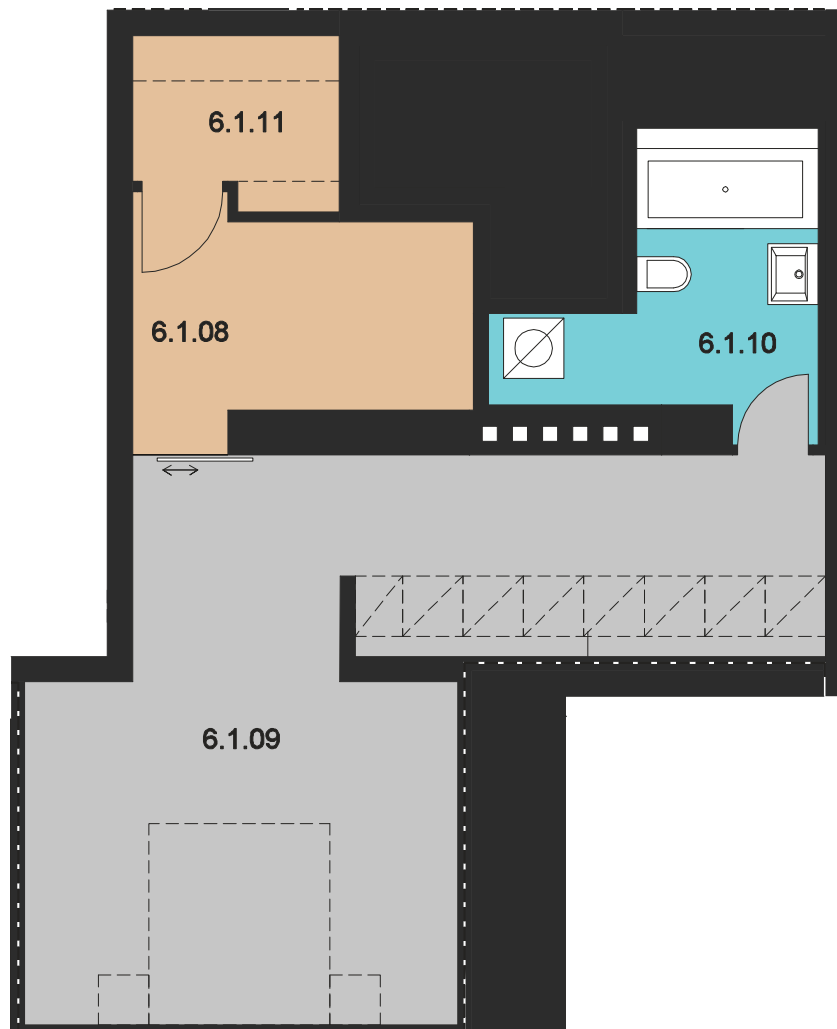

JEDNOTKA / UNIT

**501**

DISPOZICE / LAYOUT

**3 + KK**

PLOCHA / AREA

**120,3 m<sup>2</sup>**

PODLAŽÍ / FLOOR

**5 + 6****XPLACE services s.r.o.**Hradčanské nám. 56/16  
119 02 Praha 1 – Hradčanybyty@xplace.cz  
**www.xplace.cz****VÝMĚRA JEDNOTKY / UNIT AREA**

Číslo	Název místnosti	Plocha
5.1.01	Chodba + schodiště / hall + stair	6,1 m <sup>2</sup>
5.1.02	Obývací pokoj + KK / Living room	45,0 m <sup>2</sup>
5.1.03	Pokoj / room	14,5 m <sup>2</sup>
5.1.04	Koupelna / bathroom	6,5 m <sup>2</sup>
5.1.05	Špíz / pantry	1,4 m <sup>2</sup>
5.1.06	Komora / chamber	1,9 m <sup>2</sup>
Celková plocha / Total		75,4 m <sup>2</sup>

**POZICE NA PODLAŽÍ / POSITION**

JEDNOTKA / UNIT

**501**

DISPOZICE / LAYOUT

**3 + KK**

PLOCHA / AREA

**120,3 m<sup>2</sup>**

PODLAŽÍ / FLOOR

**5 + 6****XPLACE services s.r.o.**Hradčanské nám. 56/16  
119 02 Praha 1 – Hradčanypoptavka@xplace.cz  
**www.xplace.cz****VÝMĚRA JEDNOTKY / UNIT AREA**

Číslo	Název místnosti	Plocha
6.1.08	Chodba / Hall	6,6 m <sup>2</sup>
6.1.09	Pokoj + šatna / Room	26,5 m <sup>2</sup>
6.1.10	Koupelna / bathroom	16,0 m <sup>2</sup>
6.1.11	Komora / chamber	5,3 m <sup>2</sup>
Celková plocha / Total		54,4 m <sup>2</sup>