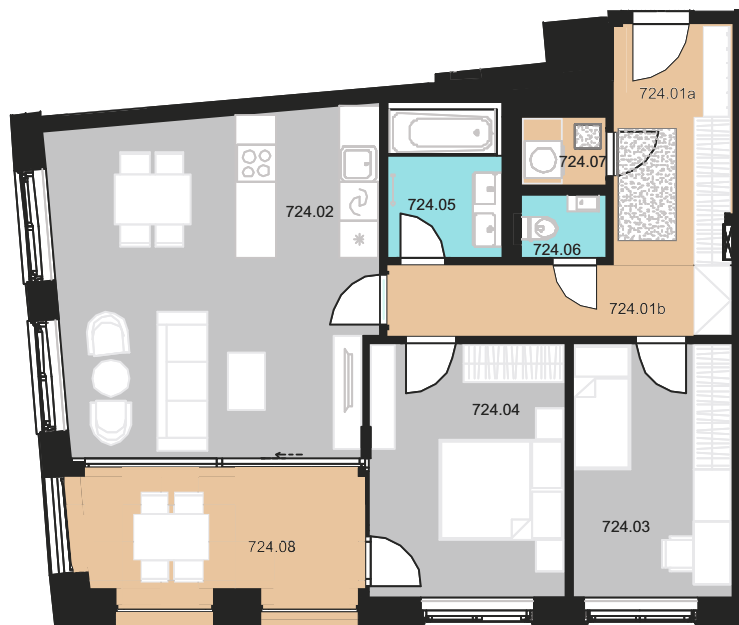

JEDNOTKA / UNIT

724

DISPOZICE / LAYOUT

3 + KK

PLOCHA / AREA

71,4 m²

PODLAŽÍ / FLOOR

2**XPLACE services s.r.o.**Hradčanské nám. 56/16
119 02 Praha 1 – Hradčanypoptavka@xplace.cz
www.xplace.cz

VÝMĚRA JEDNOTKY / UNIT AREA

724.01a	Zádveří / hallway	7,12 m ²
724.01b	Předsíň / hall	6,17 m ²
724.02	Obývací pokoj + KK / living room	27,87 m ²
724.03	Pokoj / room	10,41 m ²
724.04	Pokoj / room	12,75 m ²
724.05	Koupelna / bathroom	4,25 m ²
724.06	WC / WC	1,36 m ²
724.07	Komora / pantry	1,46 m ²
724.08	Lodžie / loggia	9,96 m ²
Celková plocha / total		81,35 m ²

POZICE NA PODLAŽÍ / POSITION