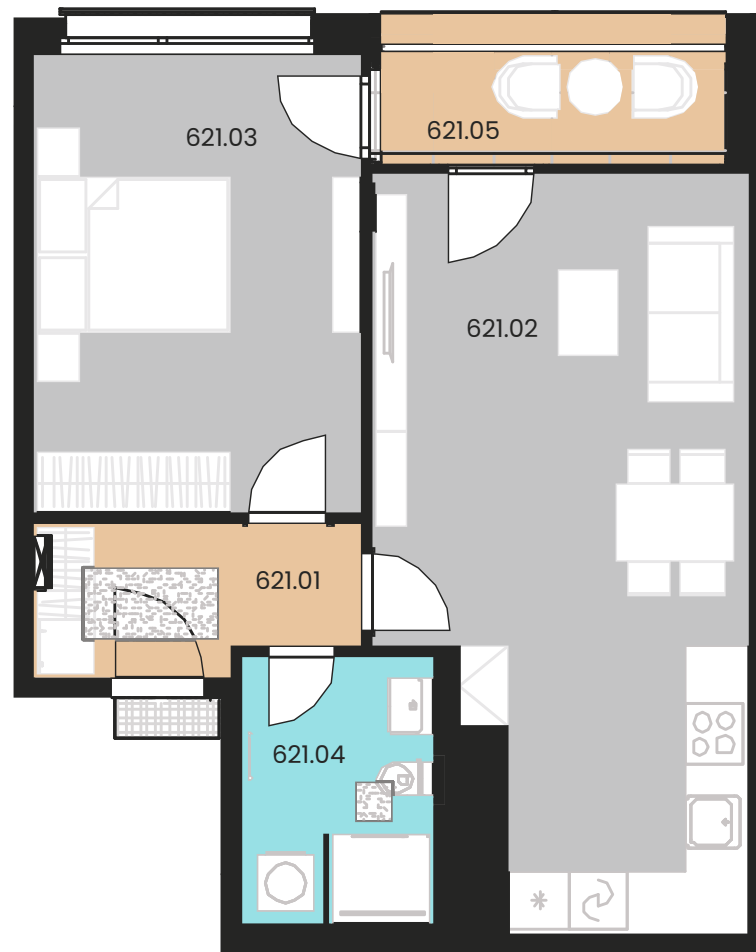

JEDNOTKA / UNIT

**621**

DISPOZICE / LAYOUT

**2 + KK**

PLOCHA / AREA

**51,5 m<sup>2</sup>**

PODLAŽÍ / FLOOR

**2****XPLACE services s.r.o.**Hradčanské nám. 56/16  
119 02 Praha 1 – Hradčanypoptavka@xplace.cz  
**www.xplace.cz****VÝMĚRA JEDNOTKY / UNIT AREA**

Číslo	Název místnosti	Plocha
621.01	Zádveří / hallway	4,77 m <sup>2</sup>
621.02	Obývací pokoj + KK / living room	25,93 m <sup>2</sup>
621.03	Pokoj / room	15,56 m <sup>2</sup>
621.04	Koupelna + WC / bathroom	5,19 m <sup>2</sup>
621.05	Lodžie / loggia	4,25 m <sup>2</sup>
Celková plocha / total		55,70 m <sup>2</sup>

**POZICE NA PODLAŽÍ / POSITION**