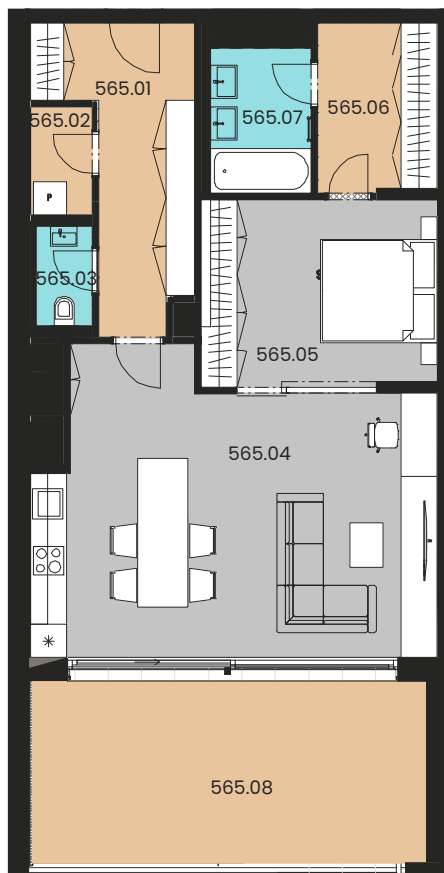

JEDNOTKA / UNIT

565

DISPOZICE / LAYOUT

2 + KK

PLOCHA / AREA

76,1 m²

PODLAŽÍ / FLOOR

6**XPlace Services s.r.o.**Hradčanské nám. 56/16
119 02 Praha 1 – Hradčanypoptavka@xplace.cz
www.xplace.cz**VÝMĚRA JEDNOTKY / UNIT AREA**

| | | |
|--------|----------------------------------|----------------------|
| 565.01 | Chodba / hall | 9,99 m ² |
| 565.02 | Komora /pantry | 1,51 m ² |
| 565.03 | WC / WC | 2,76 m ² |
| 565.04 | Obývací pokoj + KK / living room | 34,35 m ² |
| 565.05 | Pokoj / room | 14,83 m ² |
| 565.06 | Šatna / changing room | 7,19 m ² |
| 565.07 | Koupelna + WC / bathroom | 5,38 m ² |
| 565.08 | Terasa / terrace | 24,87 m ² |
| | Celková plocha / total | 76,01 m ² |

POZICE NA PODLAŽÍ / POSITION